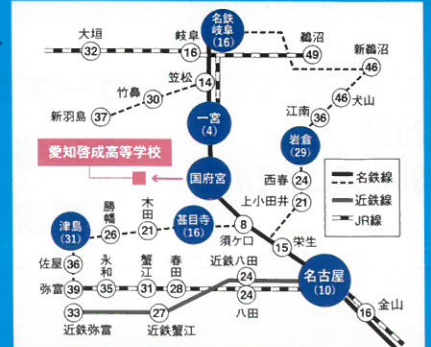

- サッカー部 (男女)
- 卓球部 (男女)
- バスケットボール部 (男女)
- バドミントン部 (男女)
- チアリーダー部 (女子)
- ダンス部 (女子)

文化部

- ブラスバンド部
- 茶道部
- 放送部
- 美術部
- ディベート部
- 科学部
- 写真部
- 調理研究同好会

学校法人 愛知真和学園

愛知啓成高等学校

公式サイト

最新ニュース・
見学会申込はこちら

愛知啓成

YouTube

学校情報を
動画で公開!

Instagram

学校生活の様子を
チェック!

愛知啓成はアクセス抜群!

名古屋駅から国府宮駅まで 約10分
岐阜駅から国府宮駅まで 約16分

○および()内の数字は国府宮駅までの所要時間の目安(分/乗り換え時間を含む)