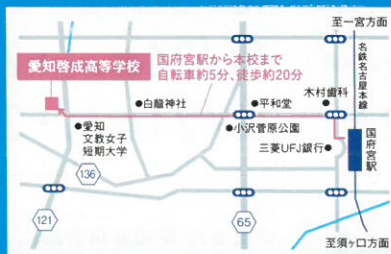

- サッカー部 (男女)
- 卓球部 (男女)
- バスケットボール部 (男女)
- バドミントン部 (男女)
- チアリーダー部 (女子)
- ダンス部 (女子)

文化部

- ブラスバンド部
- 茶道部
- 放送部
- 美術部
- ディベート部
- 科学部
- 写真部
- 調理研究同好会

学校法人 愛知真和学園

愛知啓成高等学校

公式サイト

最新ニュース・
見学会申込はこちら

愛知啓成

YouTube

学校情報を
動画で公開!

Instagram

学校生活の様子を
チェック!

愛知啓成はアクセス抜群!

名古屋駅から国府宮駅まで 約10分
岐阜駅から国府宮駅まで 約16分

○および()内の数字は国府宮駅までの所要時間の目安(分/乗り換え時間を含む)