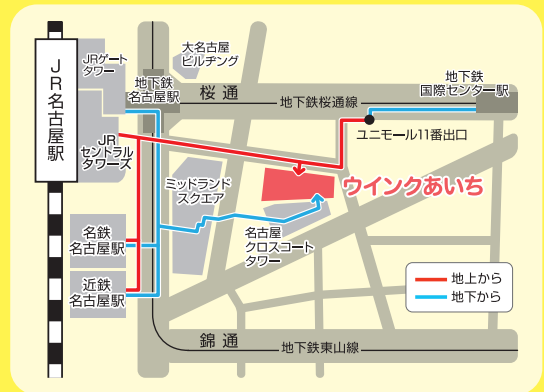

複数の方を対象にした学校説明です。
個別相談とは別に各学校の説明を聞きたい
方は、ぜひご参加ください! 実施スケジュールは
裏面参照

制服展示

参加校の魅力ある制服が
勢揃い!

2026年

6/14日

10:00~16:00

ウイングあいち (愛知県産業労働 センター)

12階会議室

名古屋市 中村区 名駅4丁目4-38

参加高等学校

愛知啓成高等学校

愛知黎明高等学校

栄徳高等学校

修文学院高等学校

聖カピタニオ女子高等学校

星城高等学校