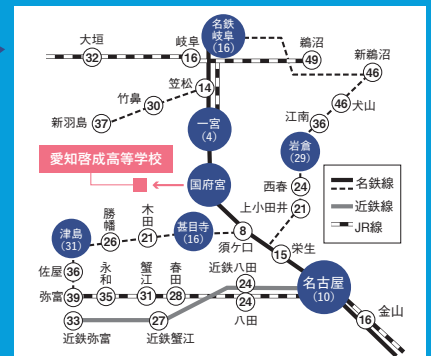

関東・関西私立大学

東京理科大学	1名	青山学院大学	1名
同志社大学	1名	関西大学	1名
関西学院大学	3名	立命館大学	11名
専修大学	1名	日本大学	2名
近畿大学	5名	龍谷大学	6名
関西外国語大学	1名	京都外国語大学	2名

()内は合格者中の浪人生の内数です。

2026 SCHOOL EVENTS

学校見学会	5/9(土)午前・7/25(土)午前
体験入学会	8/27(木)午前・午後(授業体験)・28(金)午前(部活動体験・見学)
コース説明会	10/3(土)午前

文化祭	10/24(土)終日・25(日)終日
入試説明会	11/21(土)午前・28(土)午前
個別相談会	11/14(土)午前・12/5(土)午前
トワイライト保護者対象説明会	11/5(木)18:30~(尾張一宮駅前ビル iビル)

学校法人 愛知真和学園

愛知啓成高等学校

公式サイト 最新ニュース・
見学会申込はこちら

愛知啓成

YouTube

学校情報を
動画で公開!

Instagram

学校生活の様子を
チェック!

愛知啓成はアクセス抜群!

名古屋駅から国府宮駅まで 約10分
岐阜駅から国府宮駅まで 約16分

○および()内の数字は国府宮駅までの所要時間の目安(分/乗り換え時間を含む)