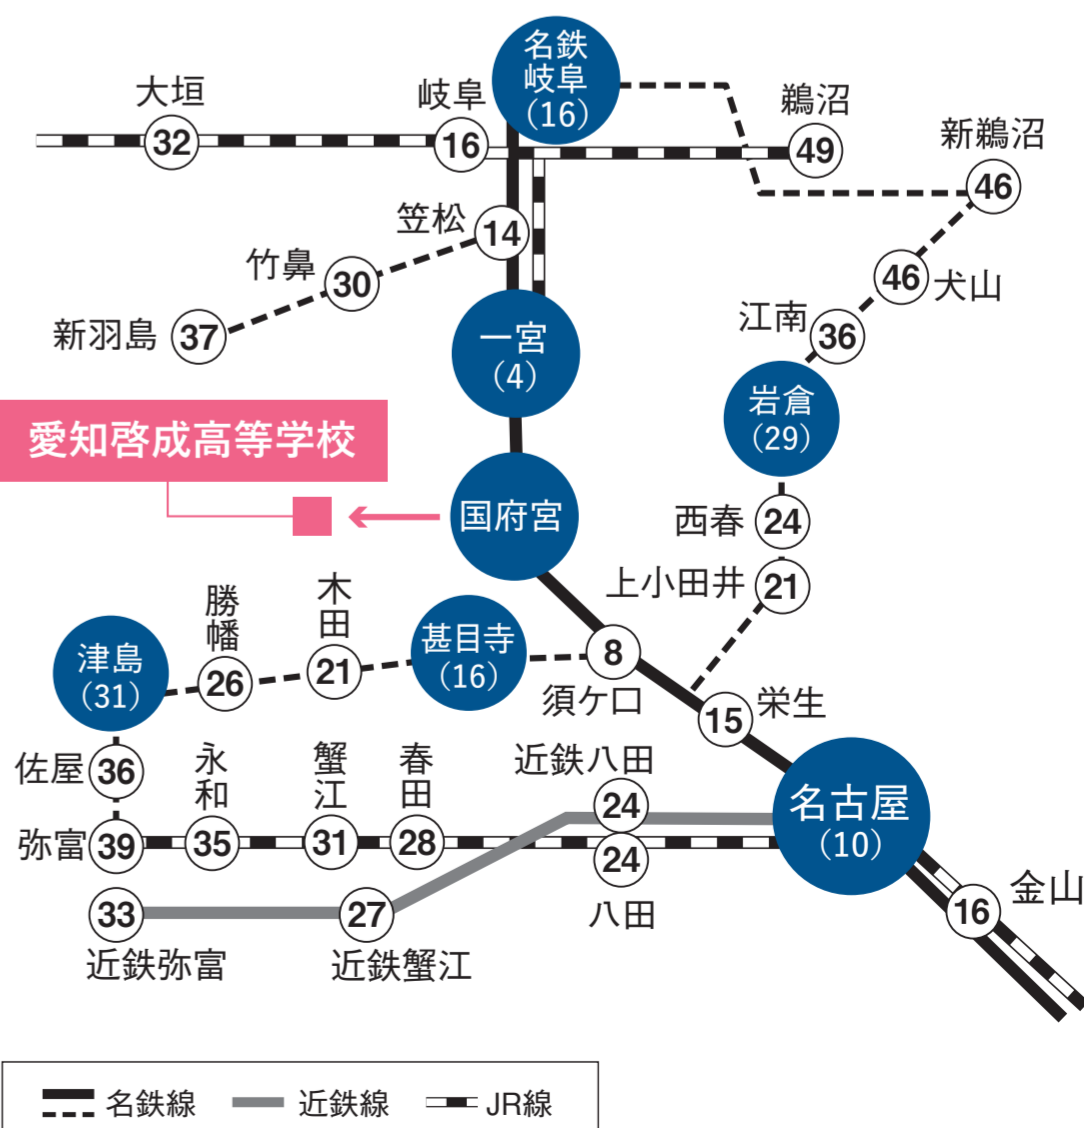

トワイライト保護者対象説明会

11/5(木) 18:30～(尾張一宮駅前ビル iビル)

学校法人 愛知真和学園

愛知啓成高等学校

普通科 サミティアコース [特進] 普通科 アカデミアコース [進学総合]
普通科 グローバルコース スポーツコースは、2027年度よりアカデミアコースに統合されます。

〒492-8529 愛知県稲沢市西町一丁目1番41号
[TEL]0587-32-5141 [FAX]0587-23-7402 [E-mail]information@keisei.ed.jp

説明会・体験イベントの申し込みはHPから

愛知啓成

スクールイベントの参加申込や最新情報のチェックはLINE公式アカウントから! 友だち追加をお願いします!

学校概要・コース紹介・部活動紹介・学校行事紹介など、公式Instagramで公開しています。

学校概要・学校長インタビュー・入試要項など、公式YouTubeで公開しています。

○および()内の数字は国府宮駅までの所要時間の目安(分/乗り換え時間を含む)